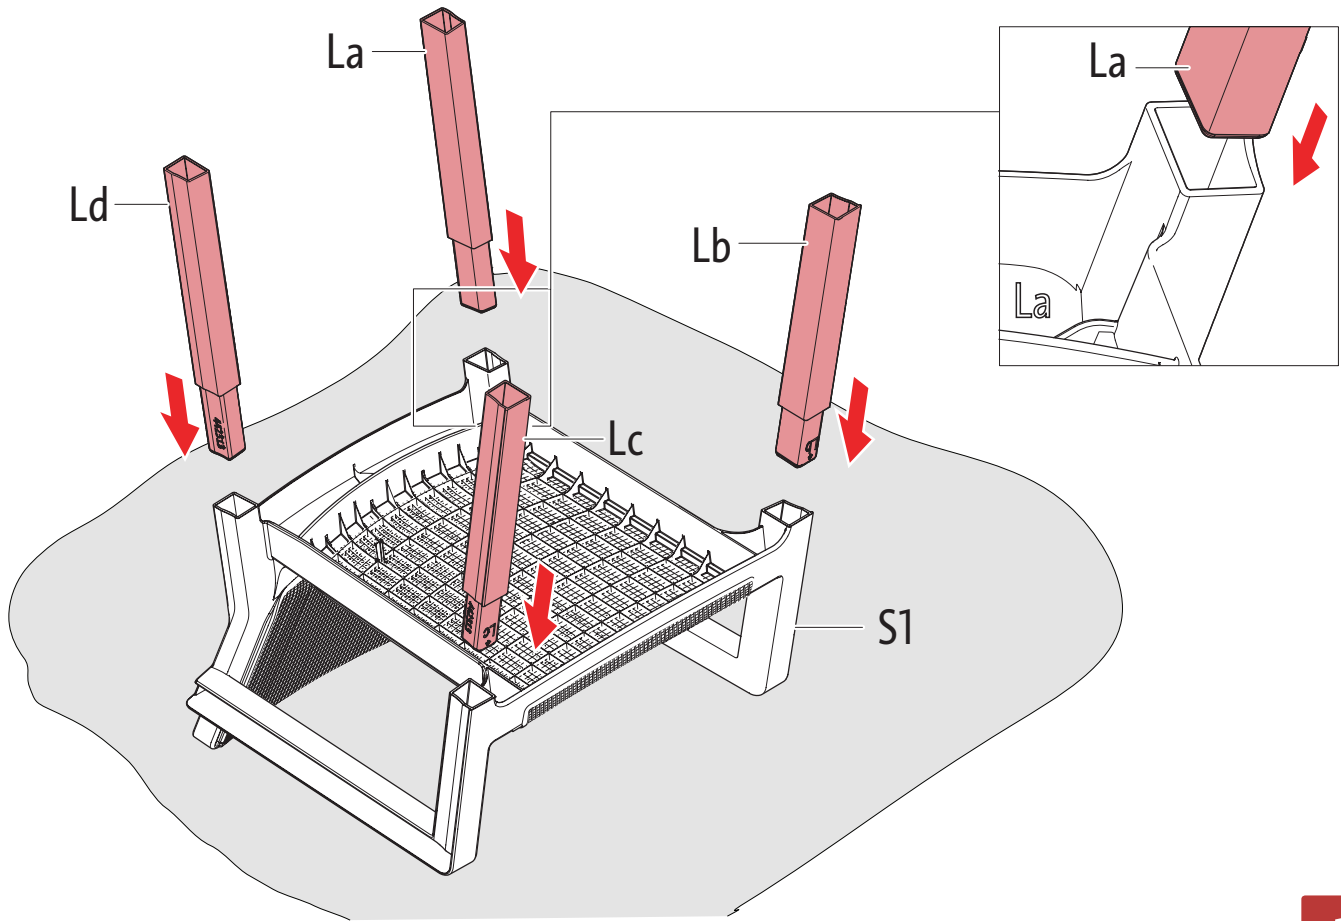

CHAIR & SOFA

599321

"EMILY chair & sofa" V0.8 / 599321 / 442310 - 442311

 AMERICA
 EUROPE
 - Geprüfte Sicherheit
 - EN 581

MAX 110 kg
 240 lbs

< 40 °C < 104 °F
 > 0 > 32

1 — 2

3 — 4

		Chair	Sofa
			
		442311	442310
	S1	1x	-
	S2	-	1x
 	 La	1x	1x
	 Lb	1x	1x
	 Lc	1x	1x
	 Ld	1x	1x
 	 Na	1x	1x
	 Nb	1x	1x
	 Nc	1x	1x
	 Nd	1x	1x

1

2

3

4