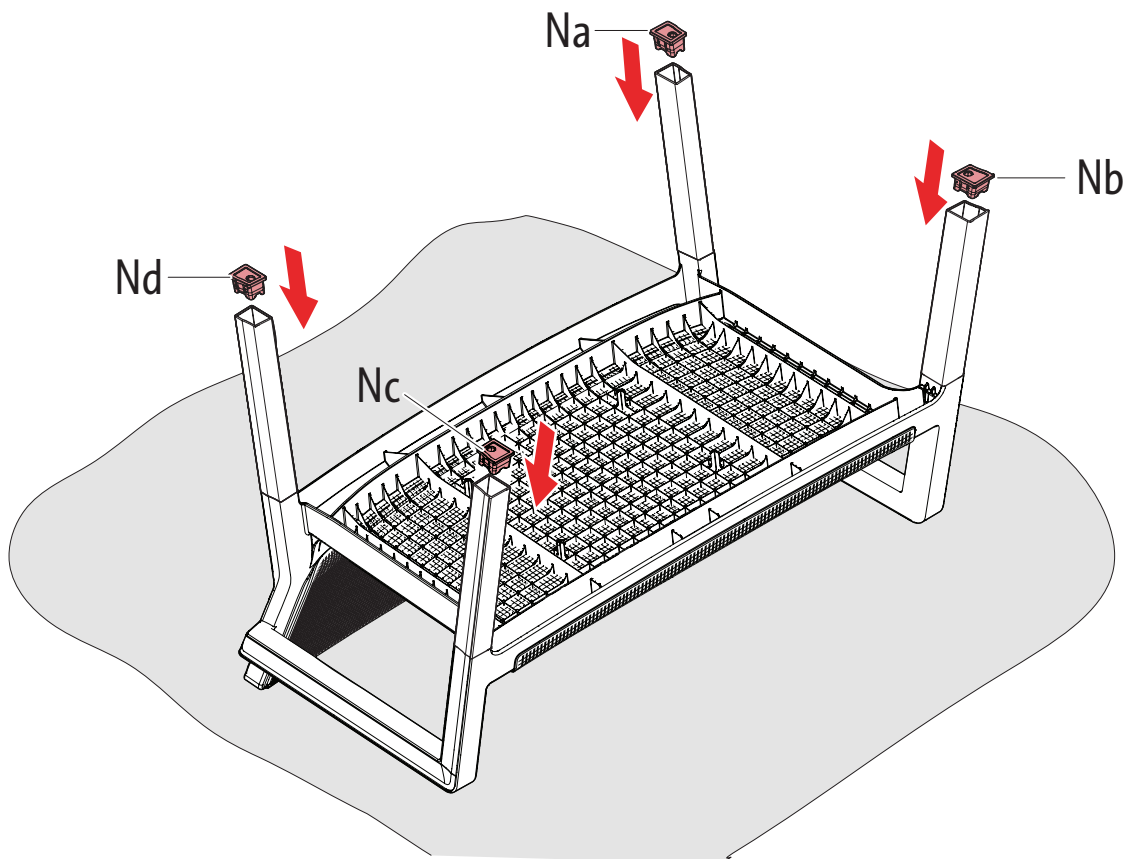

CHAIR & SOFA

599321

"EMILY chair & sofa" V0.8 / 599321 / 442310 - 442311

 AMERICA
 EUROPE
 - Geprüfte Sicherheit
 - EN 581

MAX 110 kg
 240 lbs

< 40 °C < 104 °F
 > 0 > 32

1 — 2

3 — 4

		Chair	Sofa
			
		442311	442310
	S1	1x	-
	S2	-	1x
 	 La	1x	1x
	 Lb	1x	1x
	 Lc	1x	1x
	 Ld	1x	1x
 	 Na	1x	1x
	 Nb	1x	1x
	 Nc	1x	1x
	 Nd	1x	1x

1

2

3

4