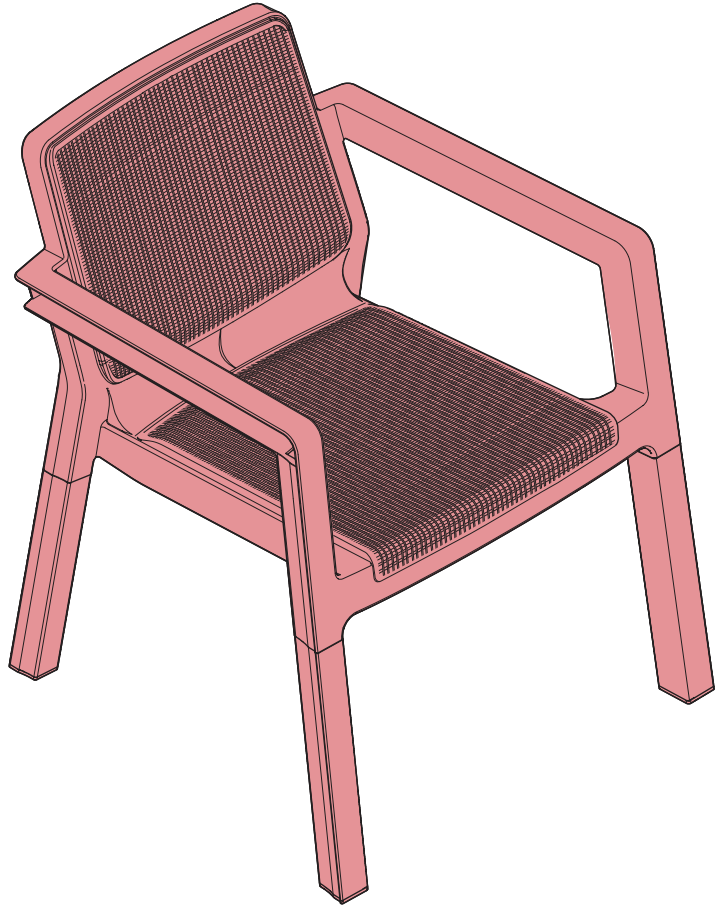

CHAIR & SOFA

599321

"EMILY chair & sofa" V0.8 / 599321 / 442310 - 442311

 AMERICA
 EUROPE
 - Geprüfte Sicherheit
 - EN 581

MAX 110 kg
 240 lbs

< 40 °C < 104 °F
 > 0 > 32

1 — 2

3 — 4

		Chair	Sofa
			
		442311	442310
	S1	1x	-
	S2	-	1x
 	 La	1x	1x
	 Lb	1x	1x
	 Lc	1x	1x
	 Ld	1x	1x
 	 Na	1x	1x
	 Nb	1x	1x
	 Nc	1x	1x
	 Nd	1x	1x

1

2

3

4