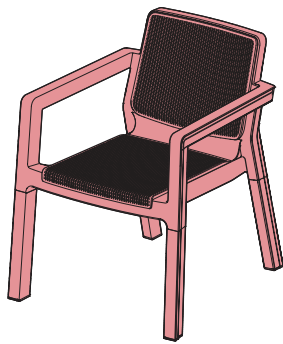

CHAIR & SOFA

599321

"EMILY chair & sofa" V0.8 / 599321 / 442310 - 442311

 AMERICA
 EUROPE
 - Geprüfte Sicherheit
 - EN 581

MAX 110 kg
 240 lbs

< 40 °C < 104 °F
 > 0 > 32

1 — 2

3 — 4

		Chair	Sofa
			
		442311	442310
	S1	1x	-
	S2	-	1x
 	 La	1x	1x
	 Lb	1x	1x
	 Lc	1x	1x
	 Ld	1x	1x
 	 Na	1x	1x
	 Nb	1x	1x
	 Nc	1x	1x
	 Nd	1x	1x

1

2

3

4