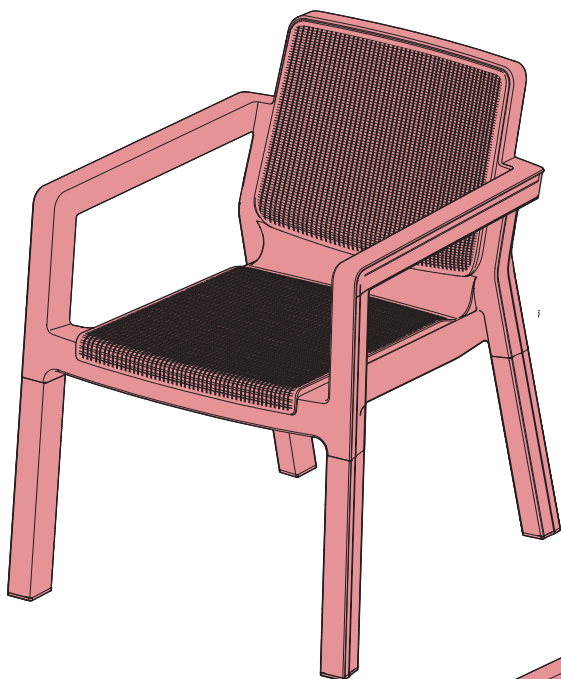

CHAIR & SOFA

599321

"EMILY chair & sofa" V0.8 / 599321 / 442310 - 442311

 AMERICA
 EUROPE
 - Geprüfte Sicherheit
 - EN 581

MAX 110 kg
 240 lbs

< 40 °C < 104 °F
 > 0 > 32

1 — 2

3 — 4

		Chair	Sofa
			
		442311	442310
	S1	1x	-
	S2	-	1x
 	 La	1x	1x
	 Lb	1x	1x
	 Lc	1x	1x
	 Ld	1x	1x
 	 Na	1x	1x
	 Nb	1x	1x
	 Nc	1x	1x
	 Nd	1x	1x

1

2

3

4