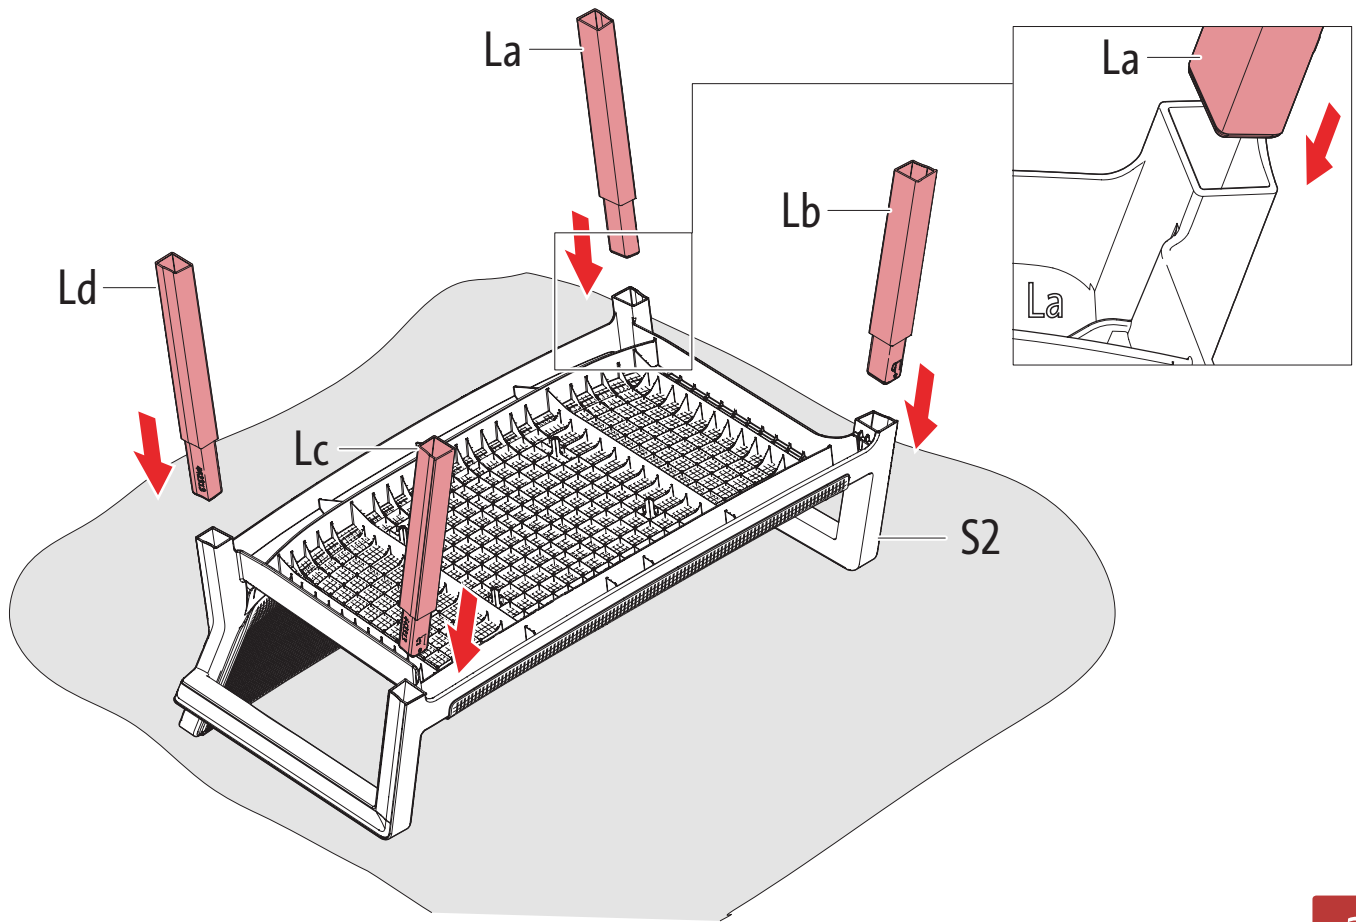

CHAIR & SOFA

599321

"EMILY chair & sofa" V0.8 / 599321 / 442310 - 442311

 AMERICA
 EUROPE
 - Geprüfte Sicherheit
 - EN 581

MAX 110 kg
 240 lbs

< 40 °C < 104 °F
 > 0 > 32

1 — 2

3 — 4

		Chair	Sofa
			
		442311	442310
	S1	1x	-
	S2	-	1x
 	 La	1x	1x
	 Lb	1x	1x
	 Lc	1x	1x
	 Ld	1x	1x
 	 Na	1x	1x
	 Nb	1x	1x
	 Nc	1x	1x
	 Nd	1x	1x

1

2

3

4