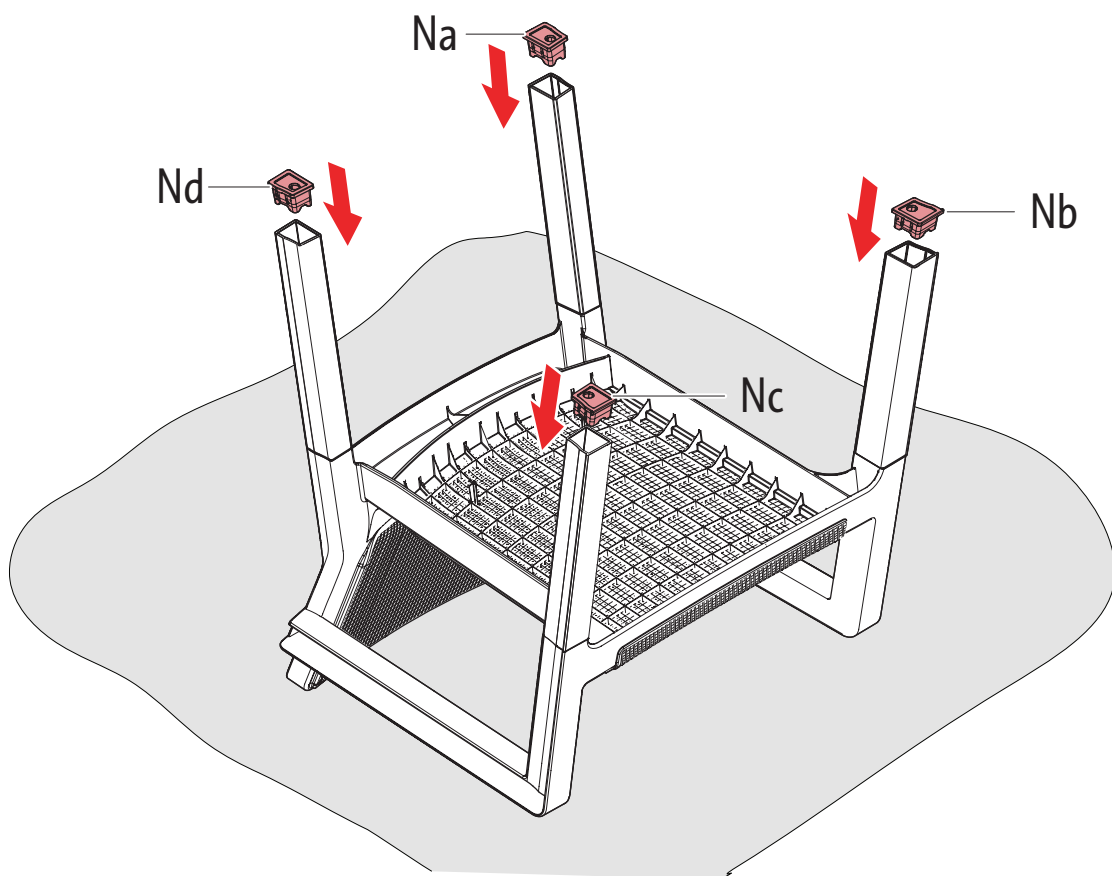

CHAIR & SOFA

599321

"EMILY chair & sofa" V0.8 / 599321 / 442310 - 442311

 AMERICA
 EUROPE
 - Geprüfte Sicherheit
 - EN 581

MAX 110 kg
 240 lbs

< 40 °C < 104 °F
 > 0 > 32

1 — 2

3 — 4

		Chair	Sofa
			
		442311	442310
	S1	1x	-
	S2	-	1x
 	 La	1x	1x
	 Lb	1x	1x
	 Lc	1x	1x
	 Ld	1x	1x
 	 Na	1x	1x
	 Nb	1x	1x
	 Nc	1x	1x
	 Nd	1x	1x

1

2

3

4