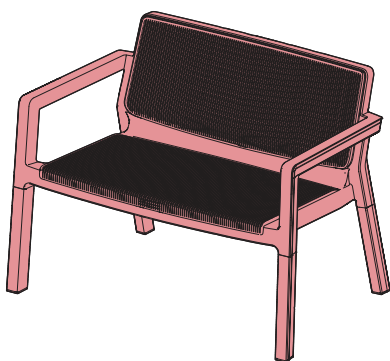

CHAIR & SOFA

599321

"EMILY chair & sofa" V0.8 / 599321 / 442310 - 442311

 AMERICA
 EUROPE
 - Geprüfte Sicherheit
 - EN 581

MAX 110 kg
 240 lbs

< 40 °C < 104 °F
 > 0 > 32

1 — 2

3 — 4

		Chair	Sofa
			
		442311	442310
	S1	1x	-
	S2	-	1x
 	 La	1x	1x
	 Lb	1x	1x
	 Lc	1x	1x
	 Ld	1x	1x
 	 Na	1x	1x
	 Nb	1x	1x
	 Nc	1x	1x
	 Nd	1x	1x

1

2

3

4